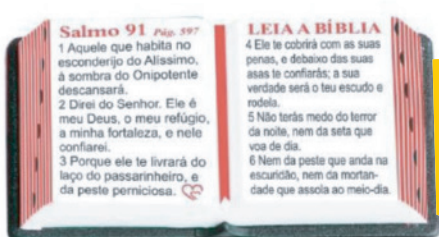

No mesmo dia, **sendo um homem de muita fé, Sr. Claudio foi até a Catedral da Sé**, em São Paulo. A igreja estava vazia, era somente ele e Deus e na ocasião **fez uma oração, pedindo a Deus e clamando por uma saída para aquela situação**. Foi então que, chegando em sua casa já tarde da noite, **ao dormir teve um sonho, uma revelação:**

“Todas as grandes obras, grandes monumentos fazem sucesso, mas suas miniaturas também fazem tanto sucesso quanto”.

E ao acordar de manhã tentando decifrar esse sonho, ele chegou à seguinte questão: **“Qual é o maior símbolo da igreja? Qual sua grande obra?”**. E a resposta para essa pergunta veio com naturalidade: **A Bíblia**. A partir desse momento, Sr. Claudio **começou a produzir artesanalmente mini Bíblias de madeira com imã de geladeira, dando início a uma nova fase em sua história**.

Dias depois ele foi até o maior comércio a céu aberto da América Latina, **a rua 25 de Março, para tentar vendê-las e com muita determinação e fé começou sua nova jornada**. O **primeiro dia de vendas foi um sucesso!** Todas as mini Bíblias foram vendidas e a partir daquele momento ele percebeu que o produto tinha uma ótima aceitação, então começou a conquistar clientela nas lojas da região, e aos poucos o negócio foi crescendo.