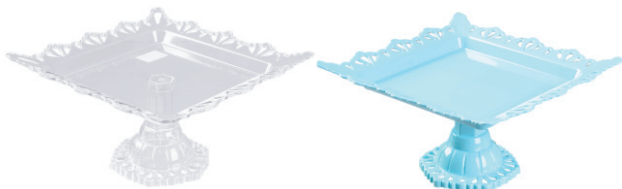

BANDEJA RETANGULAR COM BASE

Largura: 19cm
Altura: 11,5cm
Comprimento: 31cm
CAIXA COM 6 UNIDADES

Cores Disponíveis:

BANDEJAS & SUPORTE DE DOCES

BANDEJA LUXO

Largura: 24,1cm
Altura: 12,7cm
Comprimento: 24,1cm
CAIXA COM 6 UNIDADES

Cores Disponíveis:

BANDEJA LUXO SEM BASE

Largura: 24,1cm
Altura: 3cm
Comprimento: 24,1cm
CAIXA COM 12 UNIDADES

Cores Disponíveis:

BANDEJA PROVENÇAL COM BASE

Largura: 22,6cm
Altura: 12,2cm
Comprimento: 22,6cm
CAIXA COM 6 UNIDADES