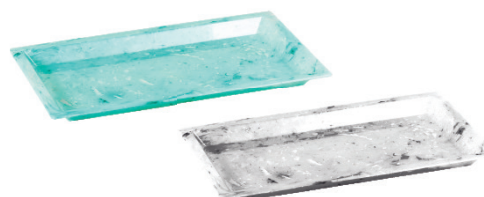

Largura: 21cm
Comprimento: 19cm
Altura: 2cm
CAIXA COM 15 UNIDADES

Cores disponíveis:

BANDEJA CONCHA

Largura: 22cm
Comprimento: 20cm
Altura: 2,2 cm

Cores disponíveis:

BANDEJA BANDEIRINHA

Largura: 25cm
Comprimento: 24cm
Altura: 2cm
CAIXA COM 6 UNID.

Cores disponíveis:

BANDEJA CONTROLE

Largura: 24cm
Comprimento: 15cm
Altura: 2cm

Cores disponíveis:

LINHA MÁRMORE

Largura: 19cm
Altura: 1,8cm
Comprimento: 31cm
CAIXA COM 20UNIDADES

Cores disponíveis:

BANDEJA ESTRELA