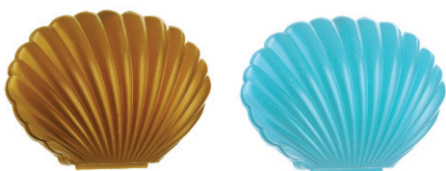

Altura: 9,67 cm
Diâmetro: 6,15 cm
CAIXA COM 100 UNIDADES

Cores Disponíveis:

LATINHA ACRÍLICA

Altura: 1,5 cm
Diâmetro: 5 cm
PACOTE COM 10 UNIDADES

Cores Disponíveis:

CAIXA ACRÍLICA ARCO-ÍRIS

Largura: 3,4 cm
Altura: 5,45 cm
Comprimento: 11,6 cm
EMBALAGEM COM 5 UNIDADES

Cores Disponíveis:

CAIXA PASSARINHO

Largura: 5,6 cm
Altura: 6,5 cm
Comprimento: 8,6 cm
PACOTE COM 5 UNIDADES

Cores Disponíveis:

CAIXA CONCHA ACRÍLICA

Largura: 6,3 cm
Altura: 4 cm
Comprimento: 8,47 cm
PACOTE COM 5 UNIDADES

Cores Disponíveis:

CAIXA ACRÍLICA CORAÇÃO 7X2

Largura: 6,8 cm
Altura: 2 cm
Comprimento: 7,7 cm
PACOTE COM 10 UNIDADES

Cores Disponíveis:

CAIXA OSSO

Largura: 8,43cm
Altura: 2,15cm
Comprimento: 4,48cm
PACOTE COM 6 UNIDADES