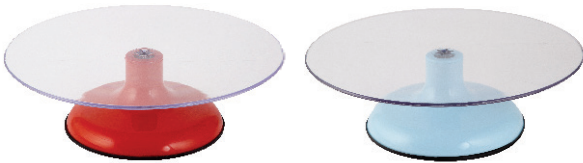

BANDEJA RETANGULAR LAPIDADA

Largura: 15 cm
Altura: 1,5cm
Comprimento: 25cm
CAIXA COM 20 UNIDADES

Cores disponíveis:

Para as princesas *Sereias*

Abuse da decoração fundo do mar

BOLEIRAS

BOLEIRA GIRATÓRIA PROFISSIONAL C/ TAMPO DE VIDRO

Altura: 6,5cm
Diâmetro: 31cm
CAIXA COM 1 UNIDADE

Cores Disponíveis:

BOLEIRA SLIM

Largura: 22,5cm
Altura: 9cm
Comprimento: 22,5cm
CAIXA COM 6 UNIDADES

Cores Disponíveis:

BOLEIRA BABADO

Pequena: 18,3 x 7,8cm
Média: 27 x 10,7cm
Grande: 34 x 15cm

Cores Disponíveis:

BOLEIRA LAPIDADA 30CM

Altura: 11cm
Diâmetro: 30cm
CAIXA COM 6 UNIDADES

Cores Disponíveis:

BOLEIRA LAPIDADA CRISTAL

Altura: 7,5cm
Diâmetro: 23,5cm
CAIXA COM 12 UNIDADES

Cores Disponíveis:

BOLEIRA CAKE