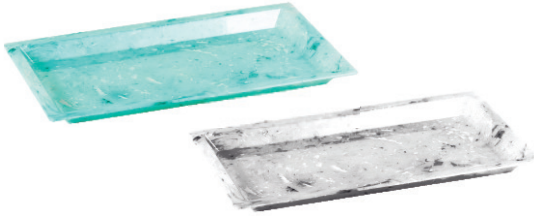

Grupo
Mirandinha

BEM-VINDO A NOSSA METAFESTA!

Aponte a câmera do seu celular para o QRCode no produto, e veja a mágica da festa acontecer!

LANÇAMENTOS

LINHA MÁRMORE

Largura: 19 cm
Altura: 1,8cm
Comprimento: 31cm
CAIXA COM 20UNIDADES

Cores disponíveis

BOLEIRA REGULÁVEL 20CM

Altura: 25cm
Diâmetro: 20,5cm
CAIXA COM 6 UNIDADES

Cores Disponíveis:

BOLEIRA REGULÁVEL 28CM

Altura: 25cm
Diâmetro: 28cm
CAIXA COM 6 UNIDADES

Cores Disponíveis:

s: